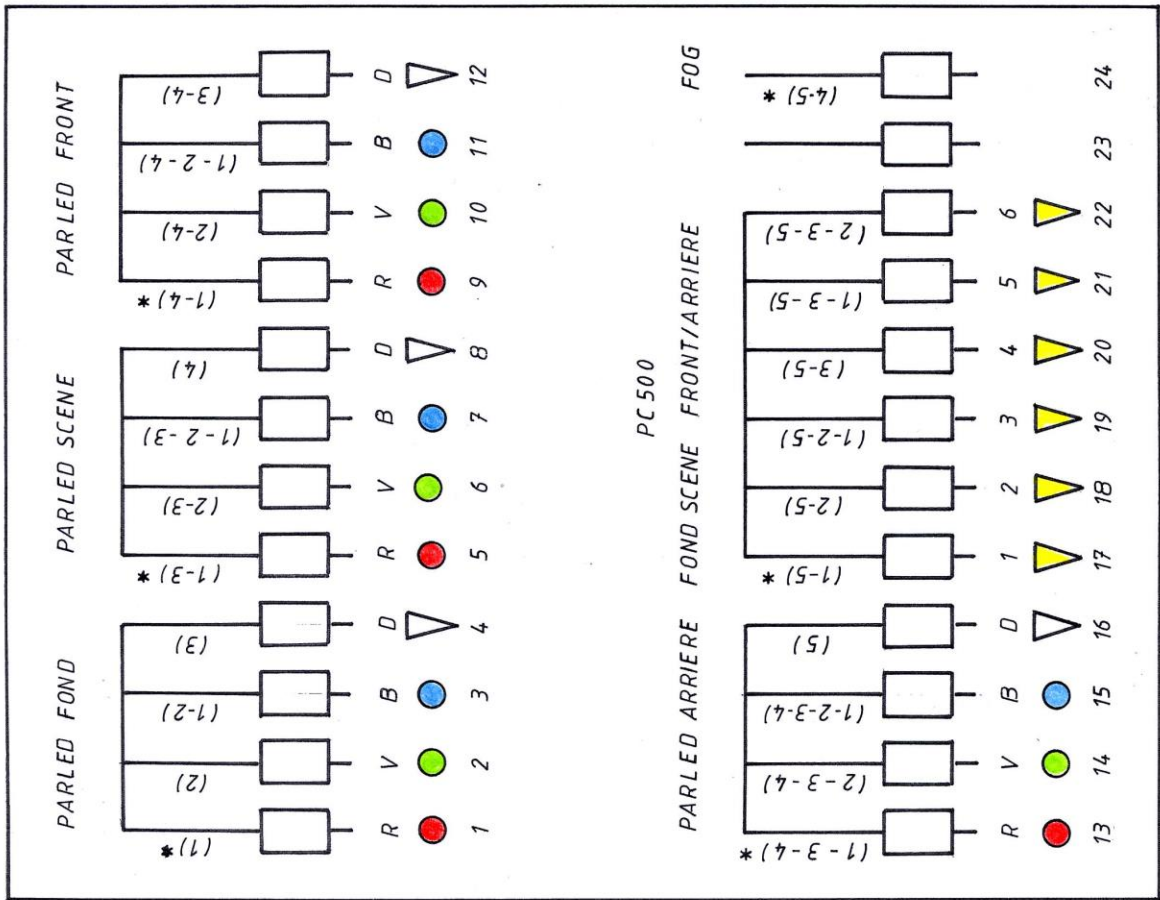

Rue du Fraignat, 18  
1325 Corroy-le-Grand (Vieusart)

0479/55 69 63

[boaboptheatre@gmail.com](mailto:boaboptheatre@gmail.com)

[www.boabop.org](http://www.boabop.org)

PAR LED : CIRCUIT Q (16A)  
BLOC DE PUISSANCE PC : CIRCUIT E (40A)  
△ PC5 // PC5b    PC6 // PC6b

Disposition des prises d'alimentation de l'éclairage

DIP #	1	2	3	4	5
VAL	1	2	4	8	16

△ PC5//PC5b PC6//PC6b

△ BLOC DE PUISSANCE 6 CANNAUX (1ADRESSE DMX)\*  
 MAX 3680 W / CANAL (16A)  
 MAX 9200 W AU TOTAL (40A)

○ PAR LED 56 21W (1ADRESSE DMX=4CANNAUX)\*(RVBD)  
 □ PC 500 500W

(\*) DIP SWITCH ON (ADRESSES DMX) (DIP10=OFF)  
 R:ROUGE V:VERT B:BLEU D:DIMMER