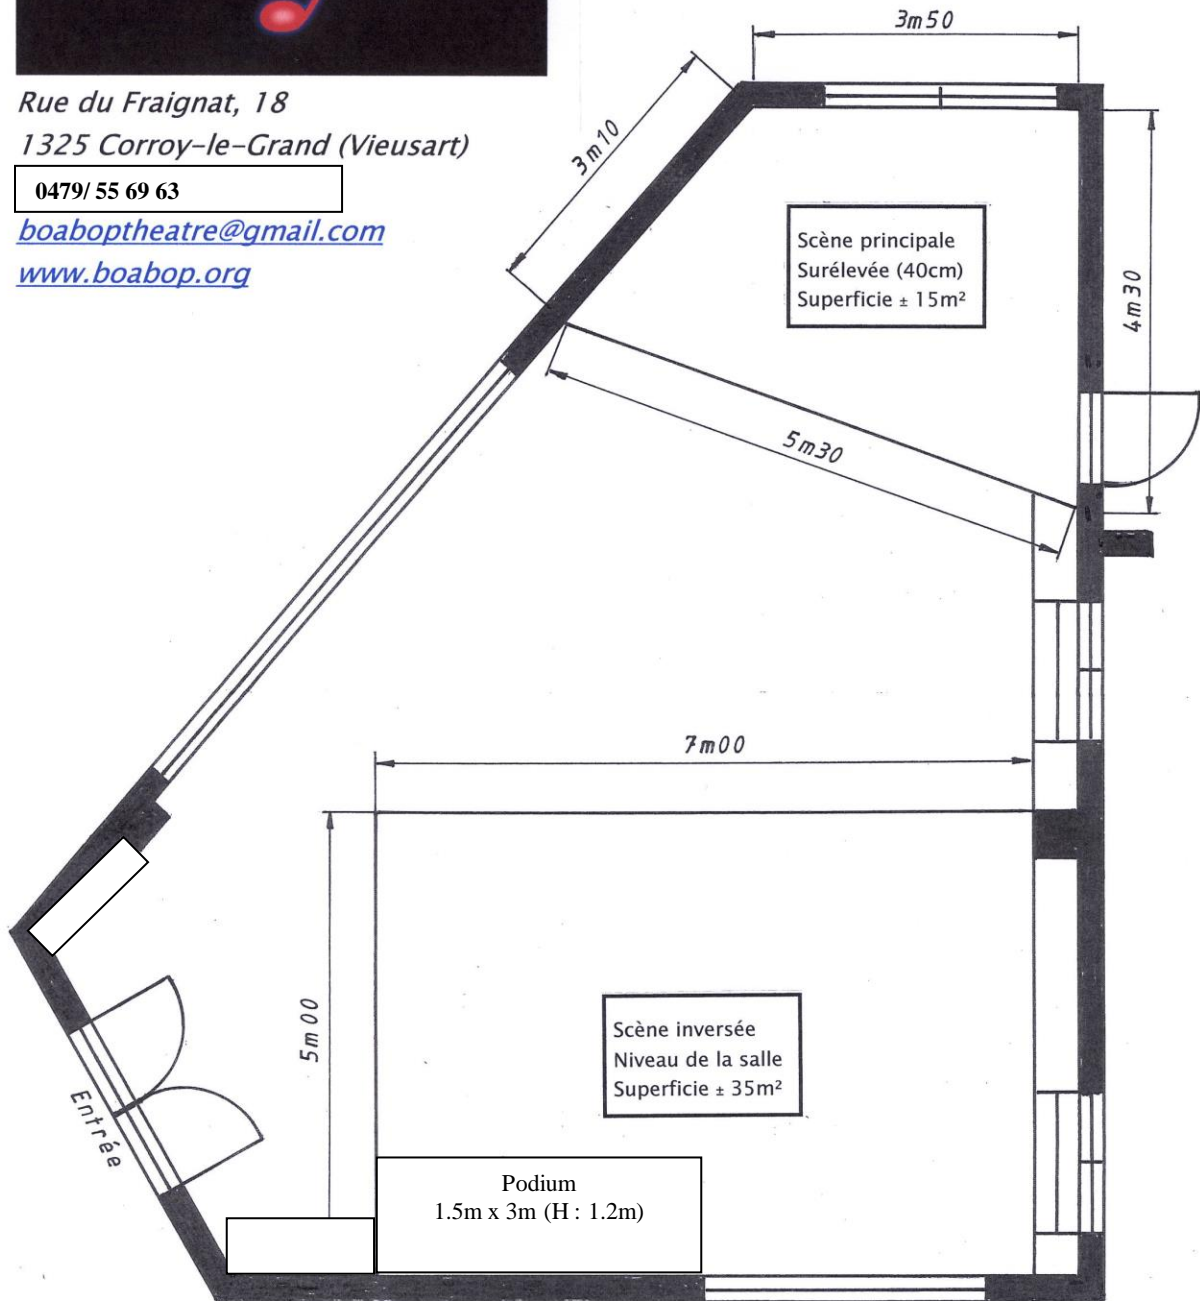

Rue du Fraignat, 18  
1325 Corroy-le-Grand (Vieusart)

0479/ 55 69 63

[boaboptheatre@gmail.com](mailto:boaboptheatre@gmail.com)

[www.boabop.org](http://www.boabop.org)

1

Disposition des scènes (dimensions et superficies)

Rue du Fraignat, 18  
1325 Corroy-le-Grand (Vieusart)

0479/55 69 63

[boaboptheatre@gmail.com](mailto:boaboptheatre@gmail.com)

[www.boabop.org](http://www.boabop.org)

PAR LED : CIRCUIT Q (16A)  
BLOC DE PUISSANCE PC : CIRCUIT E (40A)  
△ PC5 // PC5b    PC6 // PC6b

Disposition des prises d'alimentation de l'éclairage

DIP #	1	2	3	4	5
VAL	1	2	4	8	16

△ PC5//PC5b PC6//PC6b

△ BLOC DE PUISSANCE 6 CANNAUX (1ADRESSE DMX)\*  
 MAX 3680 W / CANAL (16A)  
 MAX 9200 W AU TOTAL (40A)