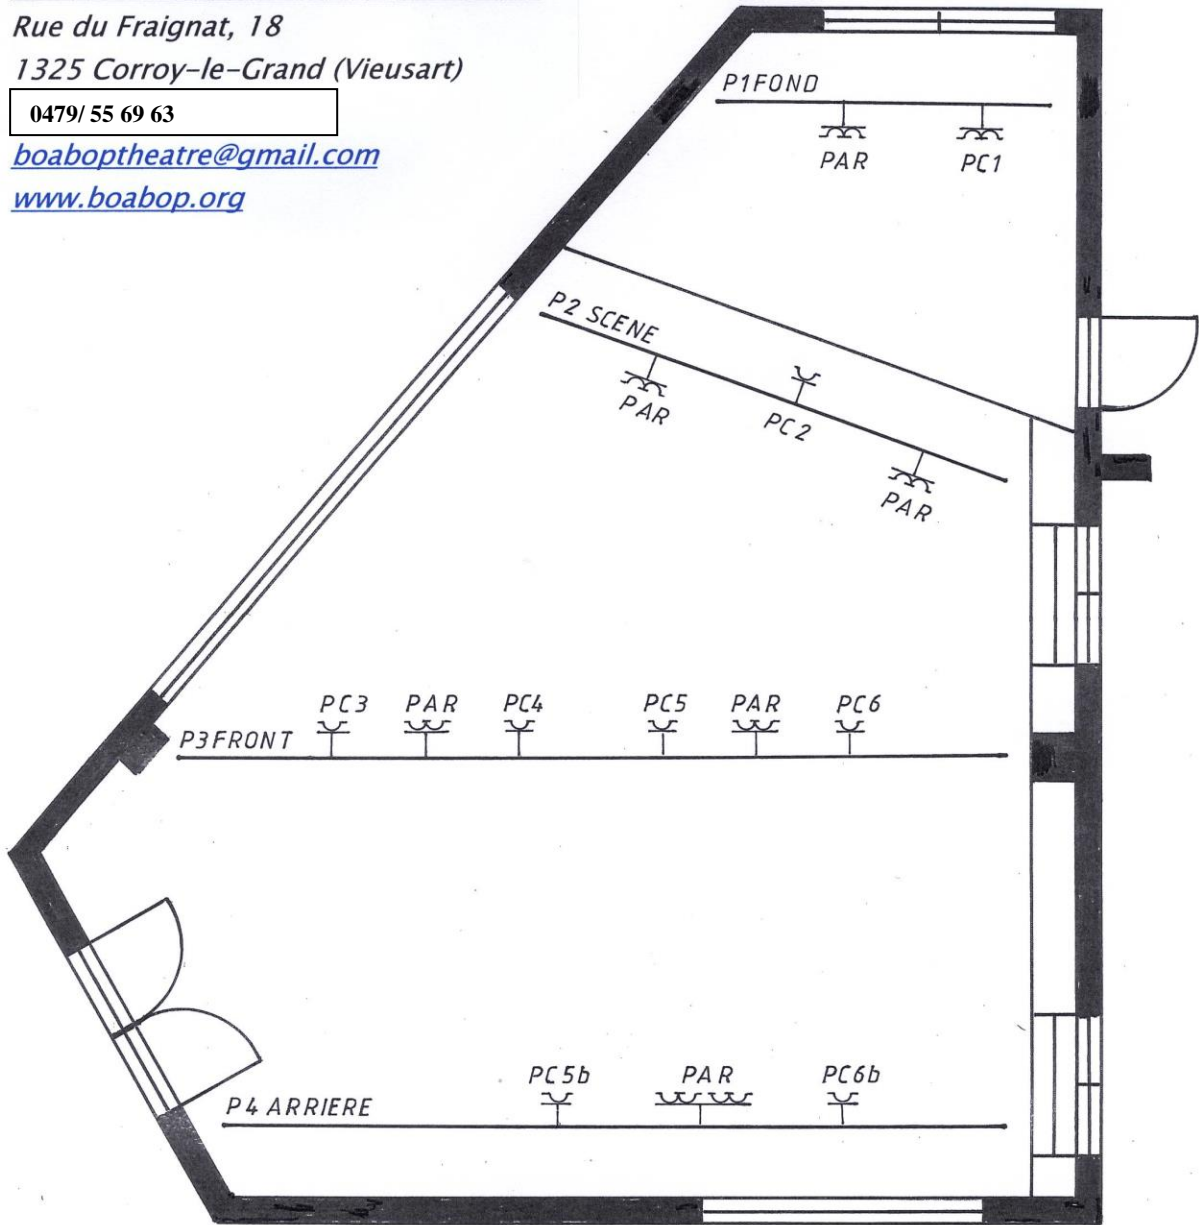

Rue du Fraignat, 18  
1325 Corroy-le-Grand (Vieusart)

0479/ 55 69 63

[boaboptheatre@gmail.com](mailto:boaboptheatre@gmail.com)

[www.boabop.org](http://www.boabop.org)

1

Disposition des scènes (dimensions et superficies)

Rue du Fraignat, 18  
1325 Corroy-le-Grand (Vieusart)

0479/55 69 63

[boaboptheatre@gmail.com](mailto:boaboptheatre@gmail.com)

[www.boabop.org](http://www.boabop.org)

PAR LED : CIRCUIT Q (16A)  
BLOC DE PUISSANCE PC : CIRCUIT E (40A)  
△ PC5 // PC5b    PC6 // PC6b

Disposition des prises d'alimentation de l'éclairage

DIP #	1	2	3	4	5
VAL	1	2	4	8	16

△ PC5//PC5b PC6//PC6b

△ BLOC DE PUISSANCE 6 CANNAUX (1ADRESSE DMX)\*  
 MAX 3680 W / CANAL (16A)  
 MAX 9200 W AU TOTAL (40A)

○ PAR LED 56 21W (1ADRESSE DMX=4CANNAUX)\*(RVBD)  
 □ PC 500 500W

(\*) DIP SWITCH ON (ADRESSES DMX) (DIP10=OFF)  
 R:ROUGE V:VERT B:BLEU D:DIMMER