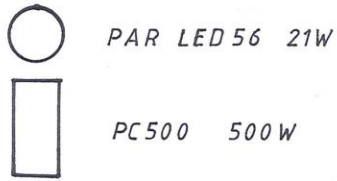

△ PC5// PC5b   PC6//PC6b