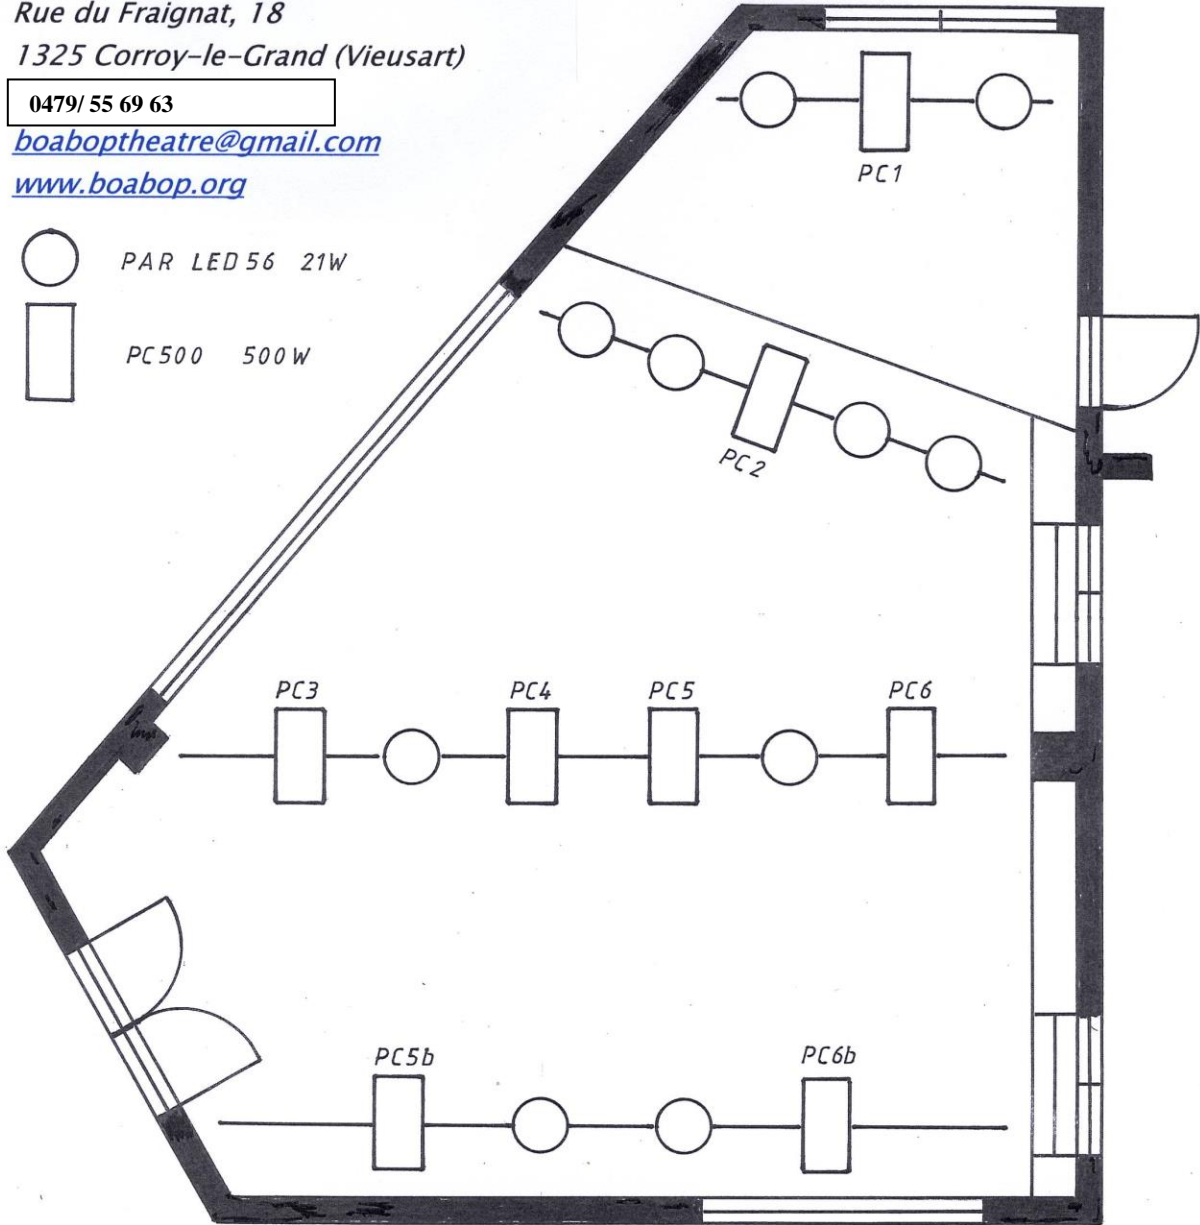

△ PC5// PC5b   PC6//PC6b