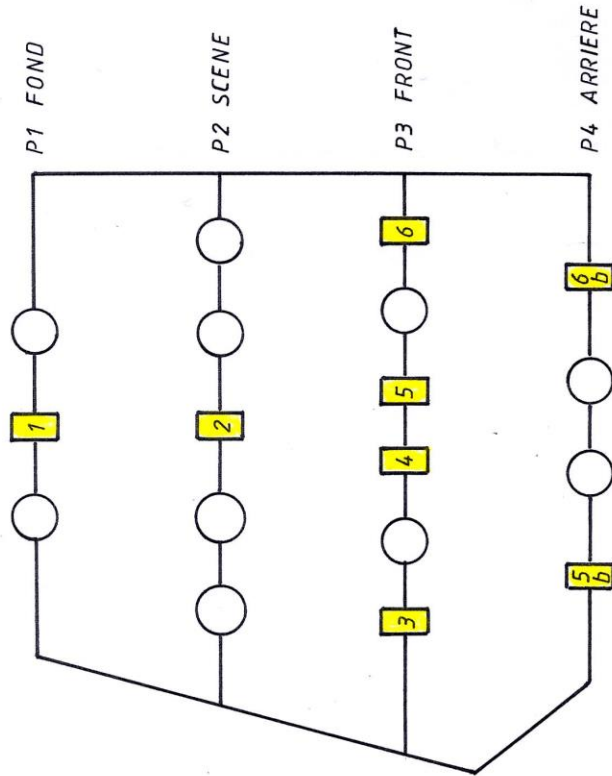

Rue du Fraignat, 18  
1325 Corroy-le-Grand (Vieusart)

0479/55 69 63

[boaboptheatre@gmail.com](mailto:boaboptheatre@gmail.com)

[www.boabop.org](http://www.boabop.org)

PAR LED : CIRCUIT Q (16A)  
BLOC DE PUISSANCE PC : CIRCUIT E (40A)  
△ PC5 // PC5b    PC6 // PC6b

Disposition des prises d'alimentation de l'éclairage

DIP #	1	2	3	4	5
VAL	1	2	4	8	16

△ PC5//PC5b PC6//PC6b

△ BLOC DE PUISSANCE 6 CANNAUX (1ADRESSE DMX)\*  
 MAX 3680 W / CANAL (16A)  
 MAX 9200 W AU TOTAL (40A)

○ PAR LED 56 21W (1ADRESSE DMX=4CANNAUX)\*(RVBD)  
 □ PC 500 500W

(\*) DIP SWITCH ON (ADRESSES DMX) (DIP10=OFF)  
 R:ROUGE V:VERT B:BLEU D:DIMMER