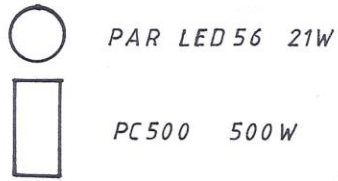

boaboptheatre@gmail.com

www.boabop.org

Disposition des scènes (dimensions et superficies)

Rue du Fraignat, 18
1325 Corroy-le-Grand (Vieusart)

0479/ 55 69 63
boaboptheatre@gmail.com
www.boabop.org

△ PC5// PC5b PC6//PC6b