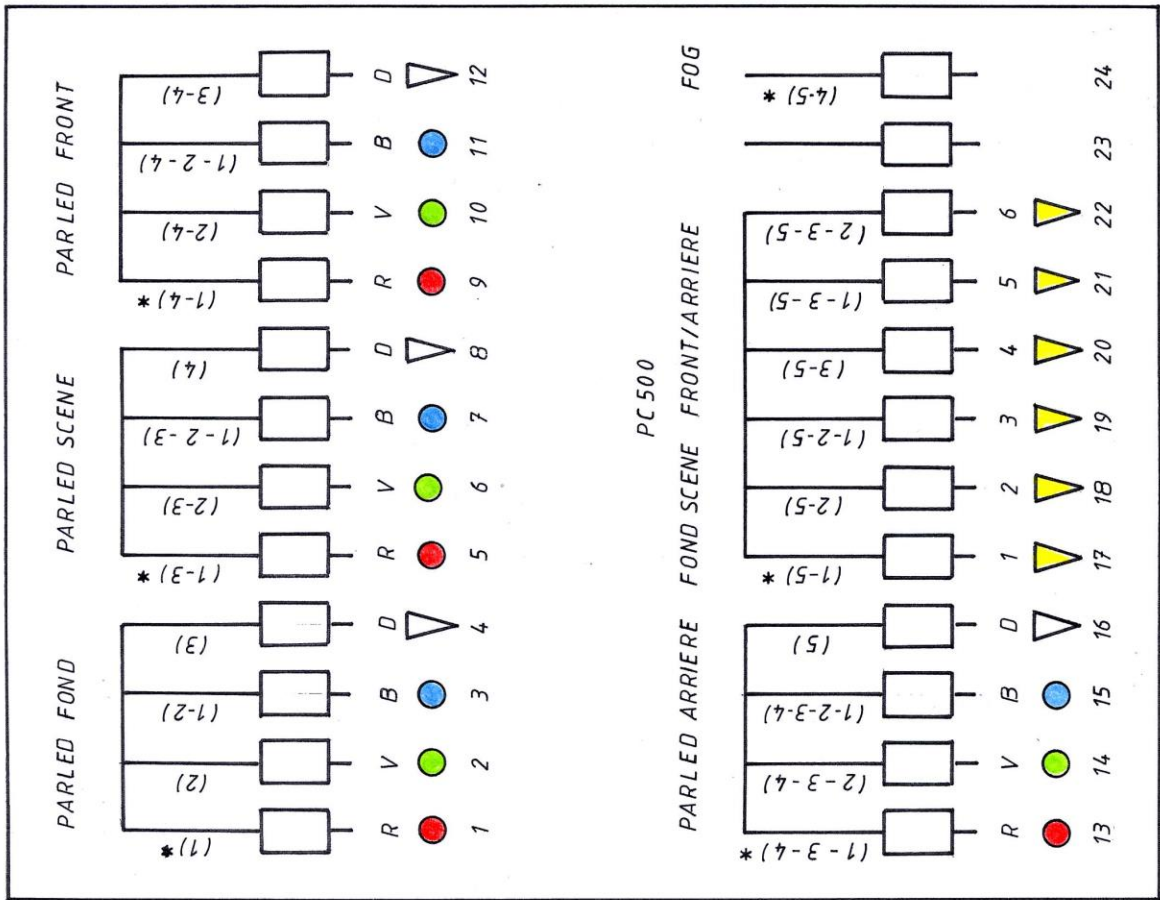

Disposition de l'éclairage

Rue du Fraignat, 18
1325 Corroy-le-Grand (Vieusart)

0479/55 69 63

boaboptheatre@gmail.com

www.boabop.org

PAR LED : CIRCUIT Q (16A)
BLOC DE PUISSANCE PC : CIRCUIT E (40A)
△ PC5 // PC5b PC6 // PC6b

Disposition des prises d'alimentation de l'éclairage

DIP #	1	2	3	4	5
VAL	1	2	4	8	16

△ PC5 // PC5b PC6 // PC6b

△ BLOC DE PUISSANCE 6 CANNAUX (1 ADRESSE DMX)*
 MAX 3680 W / CANAL (16A)
 MAX 9200 W AU TOTAL (40A)

○ PAR LED 56 21W (1 ADRESSE DMX = 4 CANNAUX)* (RVBD)
 □ PC 500 500W

(*) DIP SWITCH ON (ADRESSES DMX) (DIP10=OFF)
 R: ROUGE V: VERT B: BLEU D: DIMMER