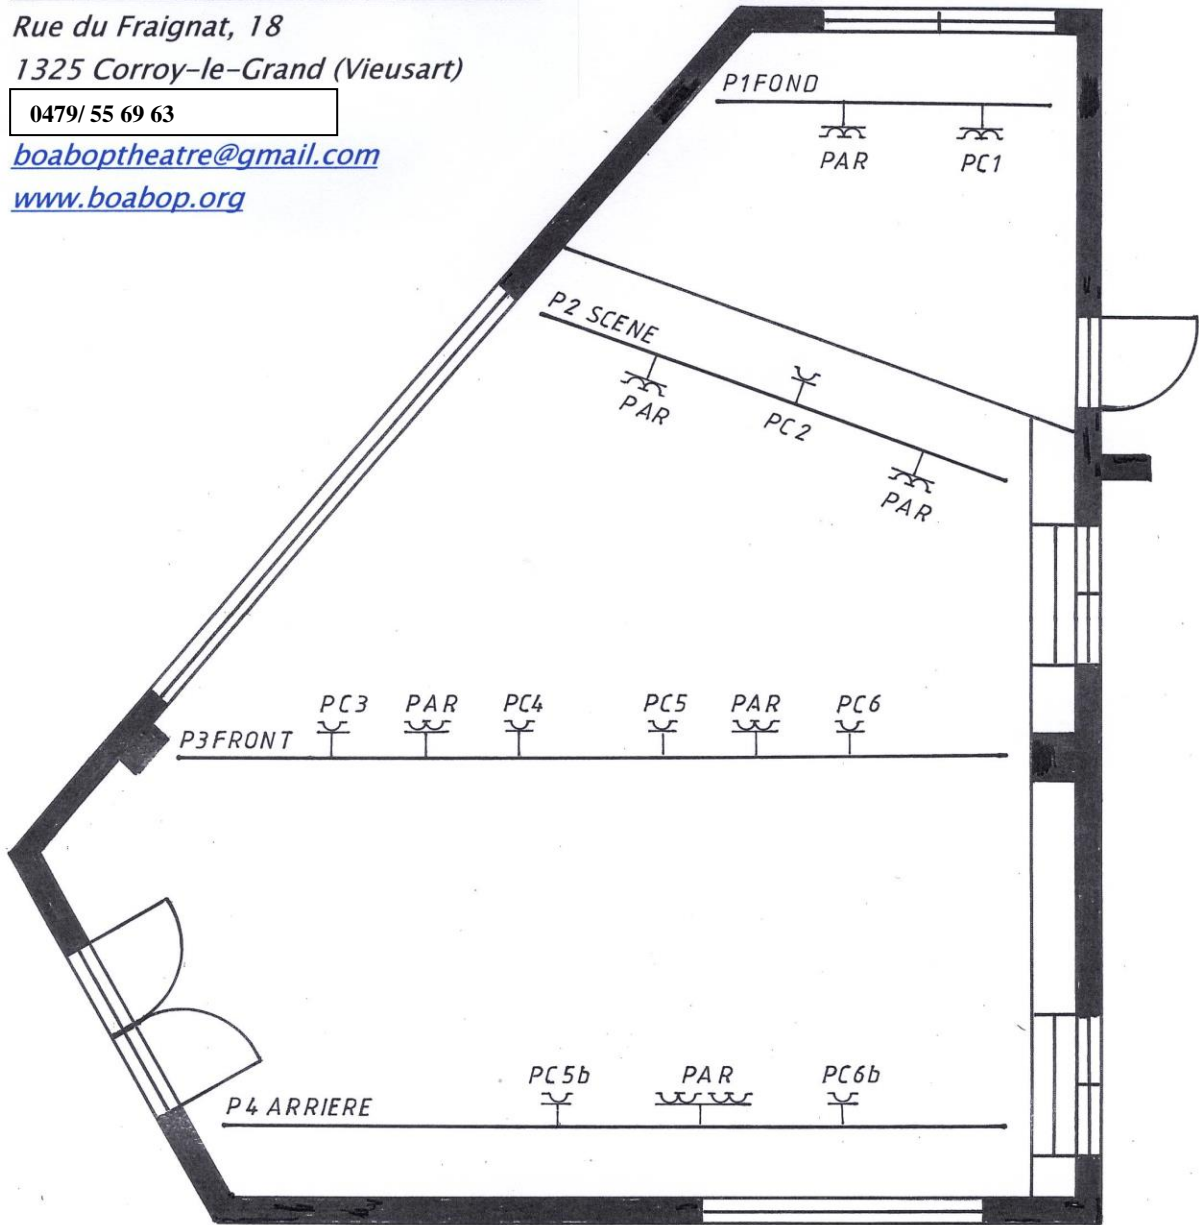

Plan du théâtre

- *Année de construction* :2012
- *Espace disponible* : 100 m²+ bar et sanitaires – Hauteur sous plafond dans la salle : 3,40m ; sur scène : 3m.
- *Salle* : pentagone irrégulier ; capacité : 49 places assises à table (max) disposition café-théâtre
- *Scène* : estrade (40cm de haut) trapézoïdale de 14 m² (5,20m en façade) ; un autre espace scène de 30 m² peut aussi être dégagé à l'opposé, dans la salle : une partie du public est alors installé sur l'estrade
- *Loge* : un petit local (lave-linge, fer et planche à repasser) + sdb et wc réservés aux artistes
- *Coulisses* : 20 m²

L'équipement

Son façade et scène

- 2 Haut-parleurs amplifiés RCF Art 315 A/ 350 w sur accroches murales (possibilité de les déplacer sur pied)
- 3 Micros instrument Shure sm 57
- 2 Micros chant Shure sm 58
- 5 Pieds micro Jb System SS-59
- 1 DI Box Samson DI direct-plus (stereo)
- 1 Console de Mixage Allen & Heath Wizard 16/2

boaboptheatre@gmail.com

www.boabop.org

Disposition des scènes (dimensions et superficies)

Rue du Fraignat, 18
1325 Corroy-le-Grand (Vieusart)

0479/ 55 69 63
boaboptheatre@gmail.com
www.boabop.org

△ PC5// PC5b PC6//PC6b

Disposition de l'éclairage

Rue du Fraignat, 18
1325 Corroy-le-Grand (Vieusart)

0479/55 69 63

boaboptheatre@gmail.com

www.boabop.org

PAR LED : CIRCUIT Q (16A)
BLOC DE PUISSANCE PC : CIRCUIT E (40A)
△ PC5 // PC5b PC6 // PC6b