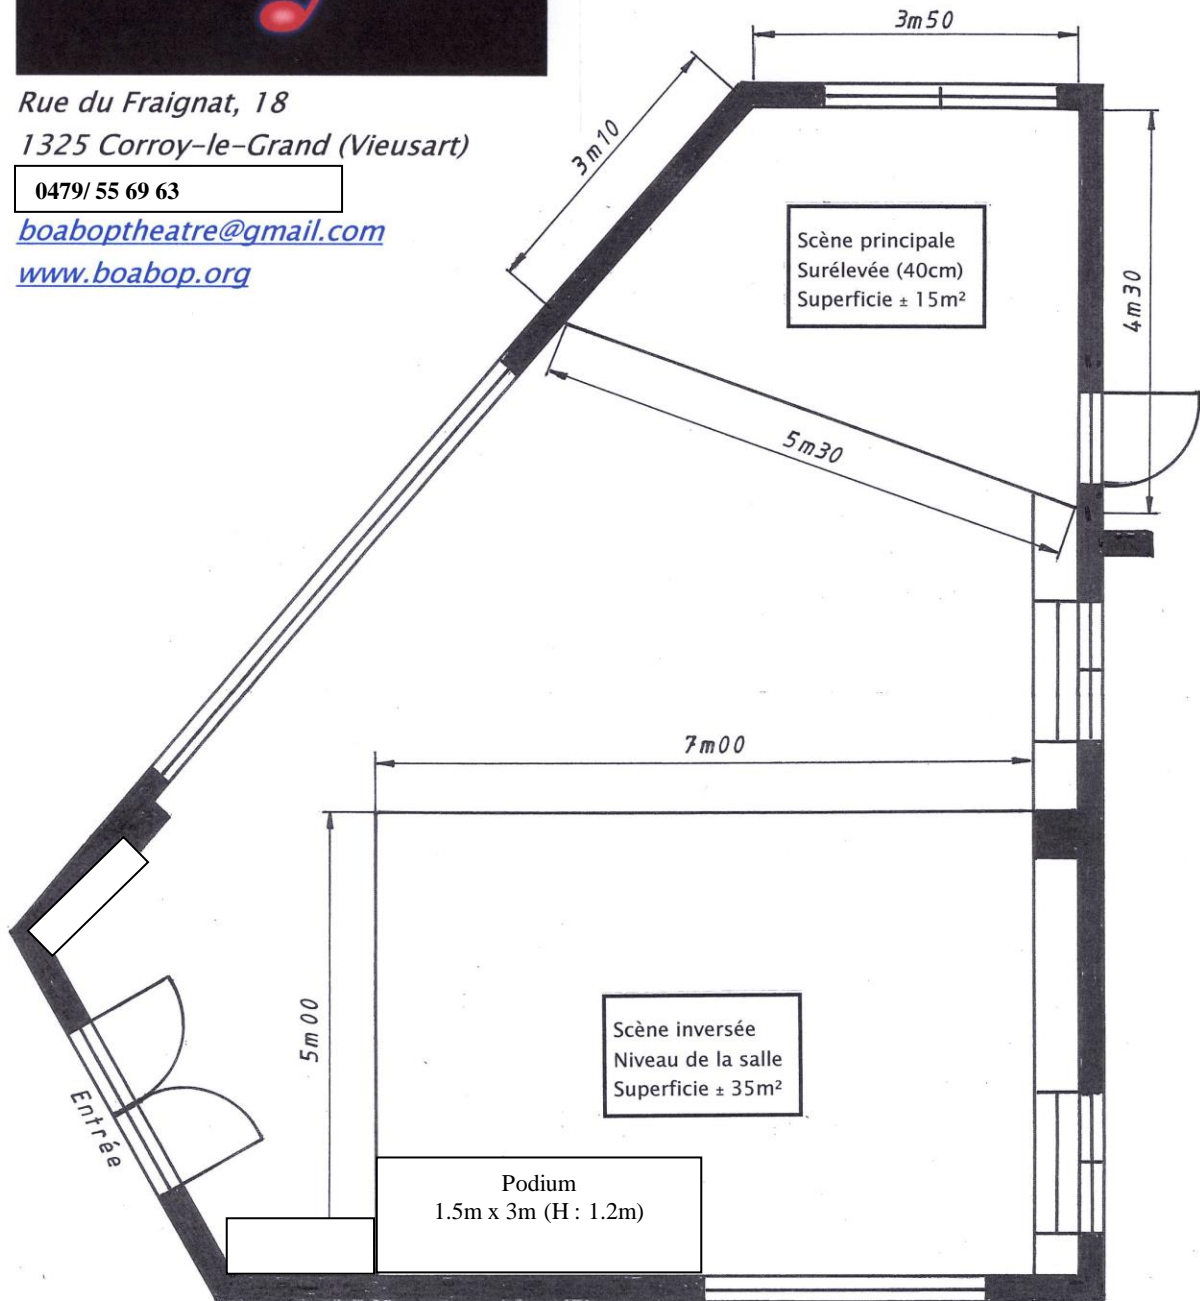

Plan du théâtre

- *Année de construction* :2012
- *Espace disponible* : 100 m²+ bar et sanitaires – Hauteur sous plafond dans la salle : 3,40m ; sur scène : 3m.
- *Salle* : pentagone irrégulier ; capacité : 49 places assises à table (max) disposition café-théâtre
- *Scène* : estrade (40cm de haut) trapézoïdale de 14 m² (5,20m en façade) ; un autre espace scène de 30 m² peut aussi être dégagé à l'opposé, dans la salle : une partie du public est alors installé sur l'estrade
- *Loge* : un petit local (lave-linge, fer et planche à repasser) + sdb et wc réservés aux artistes
- *Coulisses* : 20 m²

Eclairage ambiance salle

- 8 Projecteurs Par 30 silver sur Dimmer

Piano quart queue, Pleyel, entièrement restauré en avril 2013

4 Lutrins

1

Rue du Fraignat, 18
1325 Corroy-le-Grand (Vieusart)

0479/ 55 69 63

boaboptheatre@gmail.com

www.boabop.org

Disposition des scènes (dimensions et superficies)

Rue du Fraignat, 18
1325 Corroy-le-Grand (Vieusart)

0479/ 55 69 63
boaboptheatre@gmail.com
www.boabop.org

△ PC5// PC5b PC6//PC6b