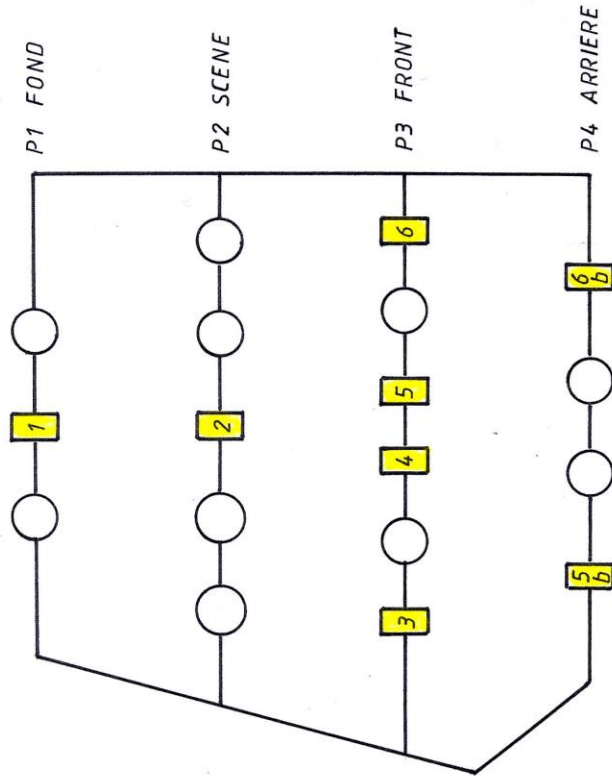

boaboptheatre@gmail.com

www.boabop.org

Disposition des scènes (dimensions et superficies)

Rue du Fraignat, 18
1325 Corroy-le-Grand (Vieusart)

0479/ 55 69 63
boaboptheatre@gmail.com
www.boabop.org

△ PC5// PC5b PC6//PC6b

Disposition de l'éclairage

Rue du Fraignat, 18
1325 Corroy-le-Grand (Vieusart)

0479/55 69 63

boaboptheatre@gmail.com

www.boabop.org

PAR LED : CIRCUIT Q (16A)
BLOC DE PUISSANCE PC : CIRCUIT E (40A)
△ PC5 // PC5b PC6 // PC6b

Disposition des prises d'alimentation de l'éclairage

DIP #	1	2	3	4	5
VAL	1	2	4	8	16

△ PC5 // PC5b PC6 // PC6b

△ BLOC DE PUISSANCE 6 CANNAUX (1 ADRESSE DMX)*
 MAX 3680 W / CANAL (16A)
 MAX 9200 W AU TOTAL (40A)

○ PAR LED 56 21W (1 ADRESSE DMX = 4 CANNAUX)* (RVBD)
 □ PC 500 500W

(*) DIP SWITCH ON (ADRESSES DMX) (DIP10=OFF)
 R: ROUGE V: VERT B: BLEU D: DIMMER