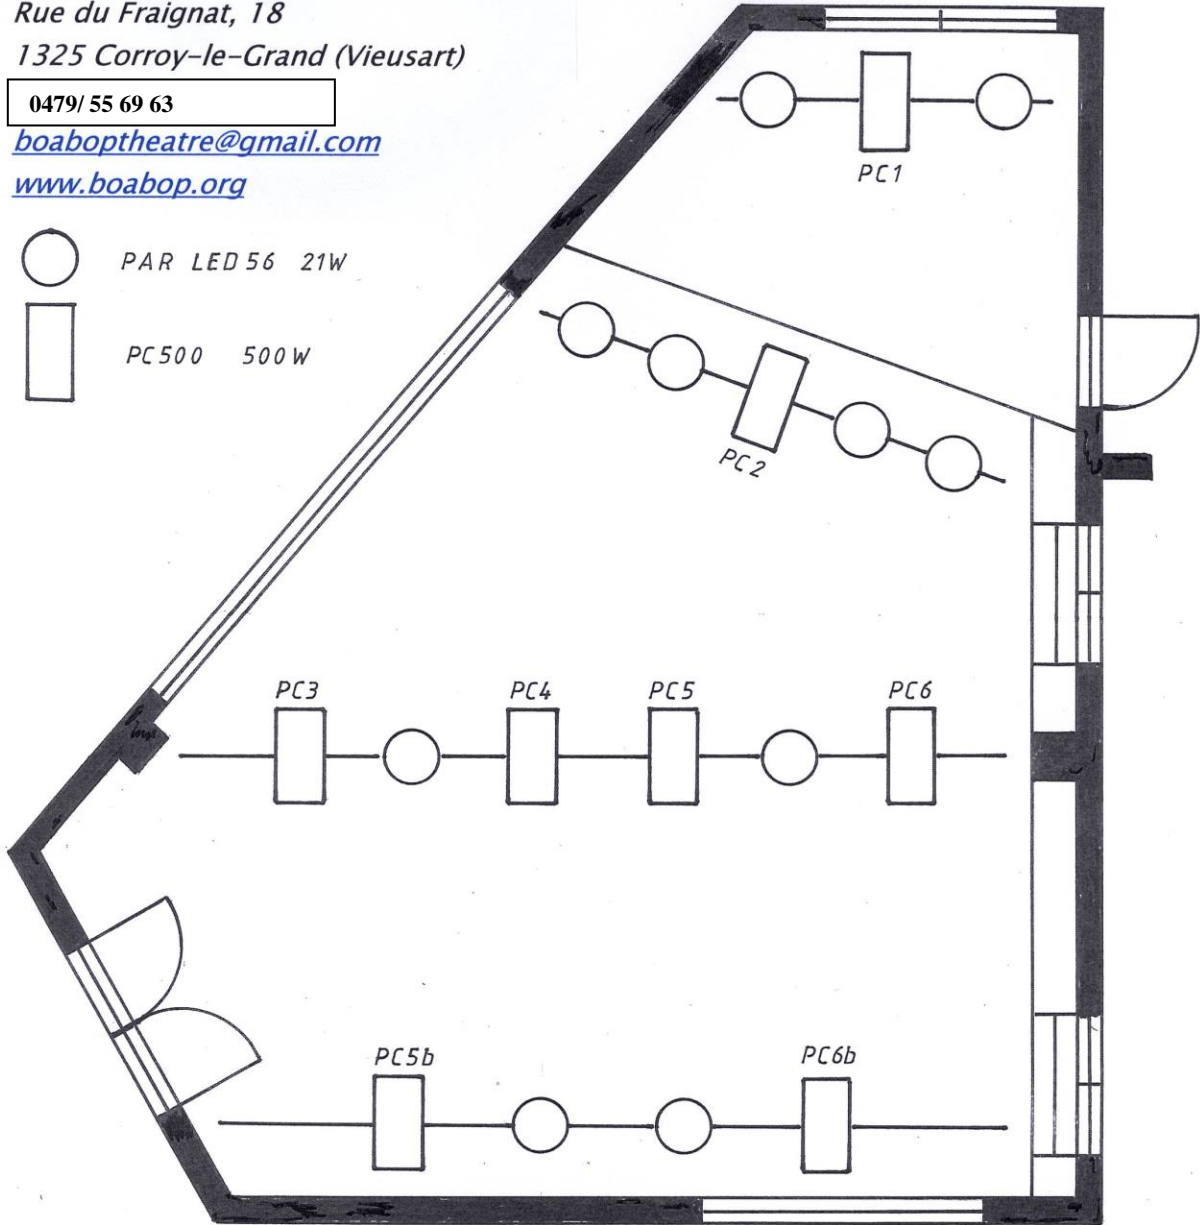

Plan du théâtre

- *Année de construction* :2012
- *Espace disponible* : 100 m²+ bar et sanitaires – Hauteur sous plafond dans la salle : 3,40m ; sur scène : 3m.
- *Salle* : pentagone irrégulier ; capacité : 49 places assises à table (max) disposition café-théâtre
- *Scène* : estrade (40cm de haut) trapézoïdale de 14 m² (5,20m en façade) ; un autre espace scène de 30 m² peut aussi être dégagé à l'opposé, dans la salle : une partie du public est alors installé sur l'estrade
- *Loge* : un petit local (lave-linge, fer et planche à repasser) + sdb et wc réservés aux artistes
- *Coulisses* : 20 m²

L'équipement

Son façade et scène

- 2 Haut-parleurs amplifiés RCF Art 315 A/ 350 w sur accroches murales (possibilité de les déplacer sur pied)
- 3 Micros instrument Shure sm 57
- 2 Micros chant Shure sm 58
- 5 Pieds micro Jb System SS-59
- 1 DI Box Samson DI direct-plus (stereo)
- 1 Console de Mixage Allen & Heath Wizard 16/2

boaboptheatre@gmail.com

www.boabop.org

Disposition des scènes (dimensions et superficies)

Rue du Fraignat, 18
1325 Corroy-le-Grand (Vieusart)

0479/ 55 69 63
boaboptheatre@gmail.com
www.boabop.org

△ PC5// PC5b PC6//PC6b